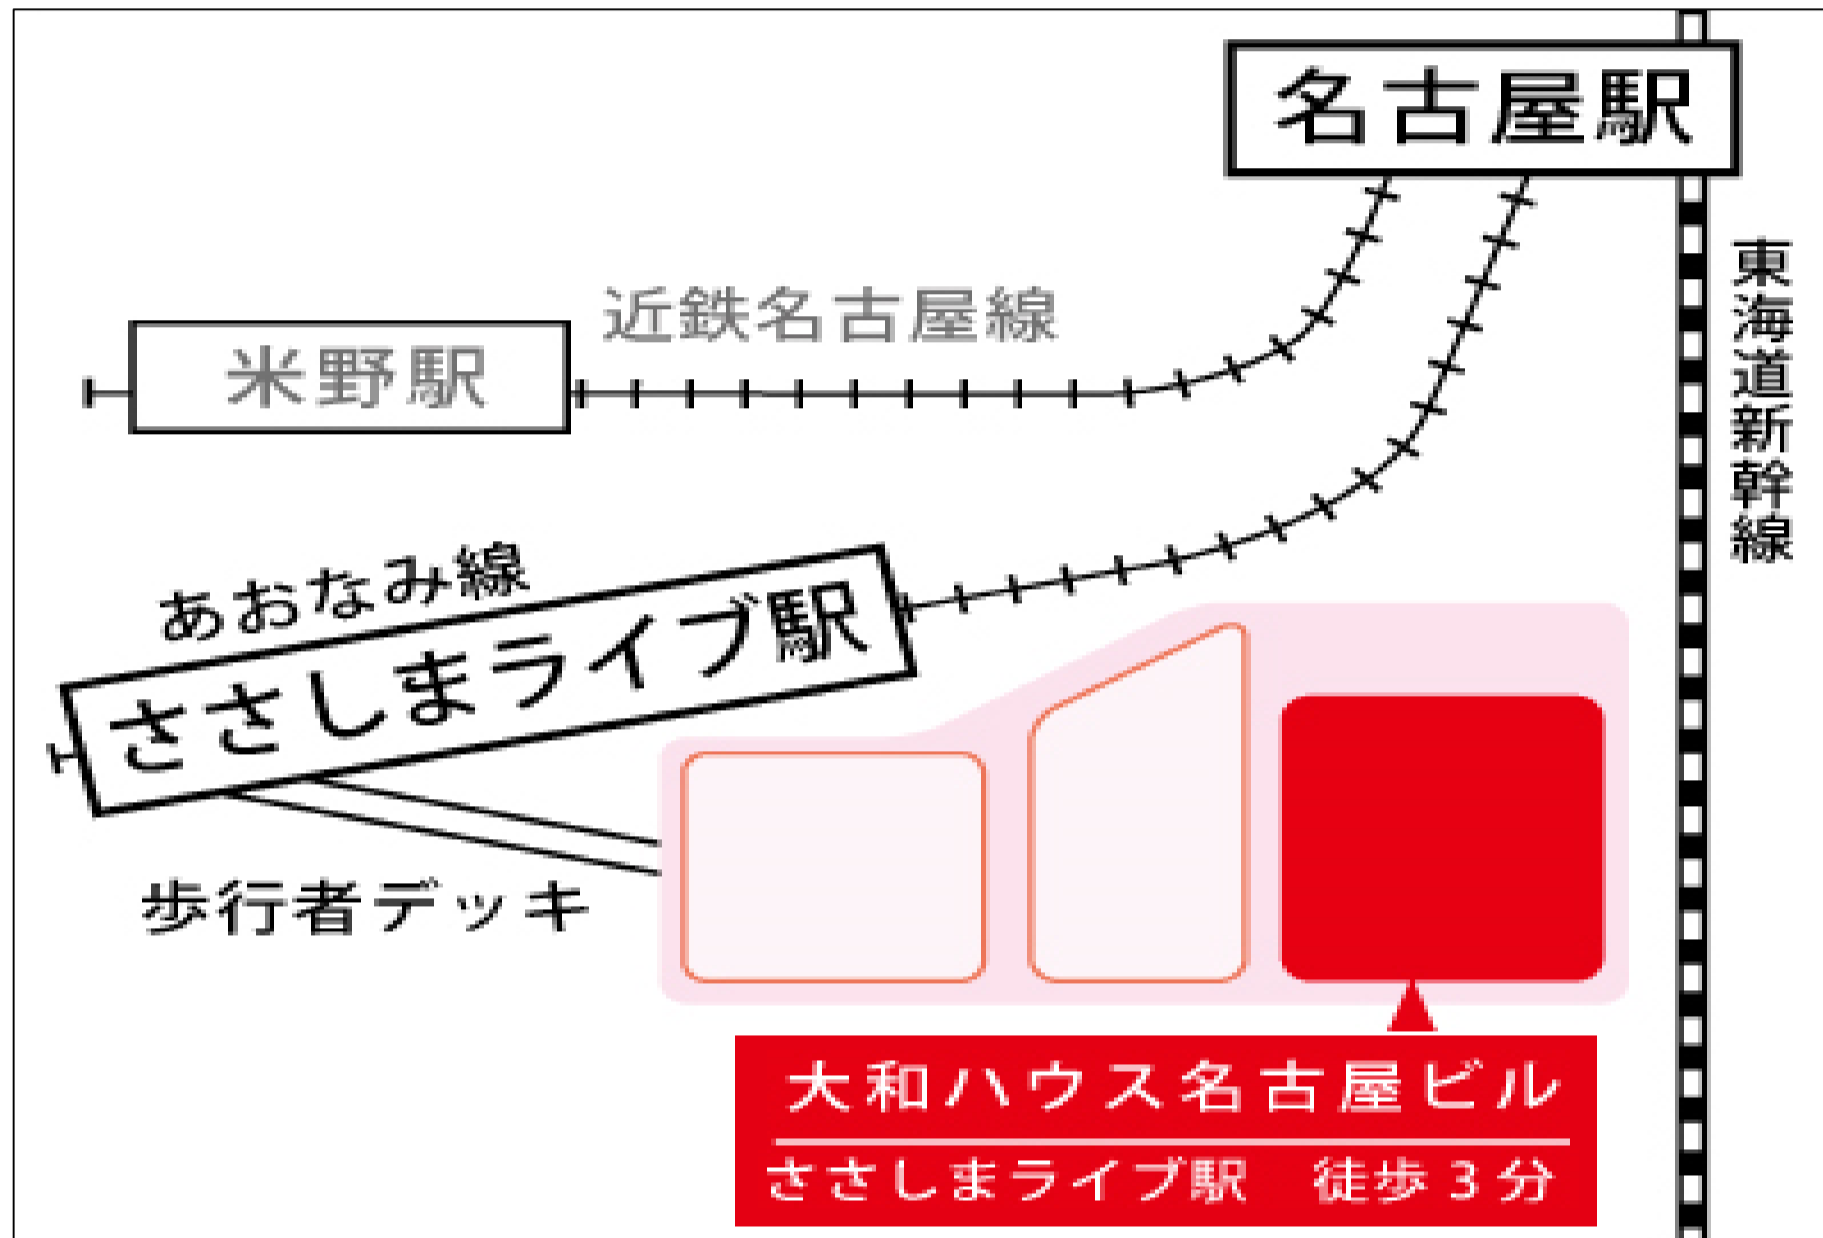

【東京会場】

【大阪会場】

【愛知会場】

【東京会場】  
 大和ハウス工業 株式会社 東京本社ビル  
 アクセス：東京都千代田区飯田橋3丁目13番1号2階大ホール  
 ・JR水道橋駅西口より徒歩2分／JR飯田橋駅東口より徒歩7分  
 ・東京メトロ有楽町線・南北線、都営大江戸線「飯田橋」駅A1出口より徒歩7分  
 ・東京メトロ東西線「飯田橋」駅A5出口より徒歩4分またはA2出口より徒歩7分

【愛知会場】  
 大和ハウス工業 株式会社 名古屋支社  
 アクセス：愛知県名古屋市中村区平池町4丁目60番地9  
 ・あおなみ線「ささしまライブ」駅より徒歩1分