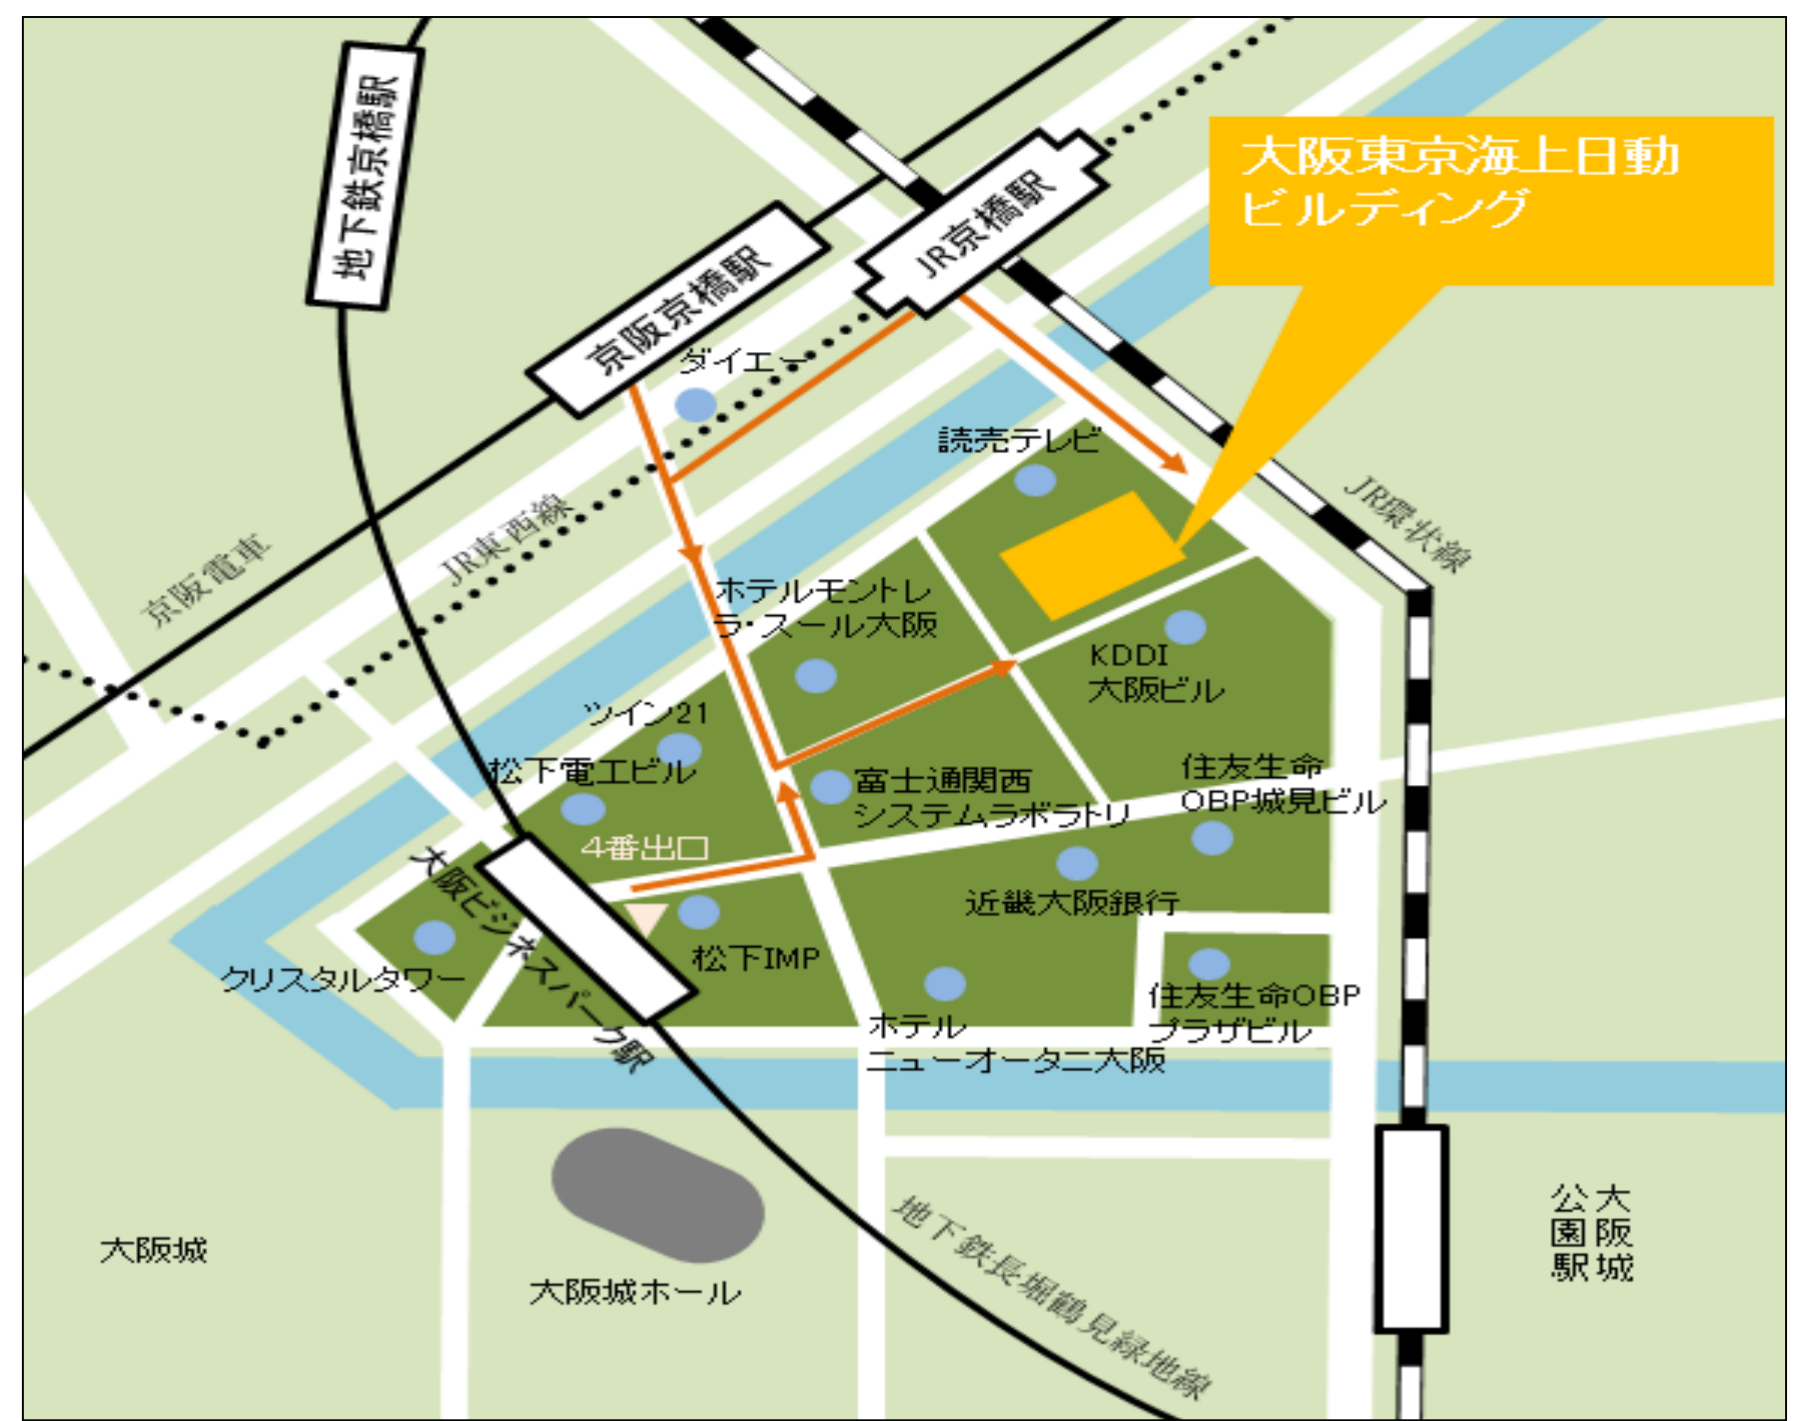

【東京会場】

【大阪会場】

【愛知会場】

【東京会場】  
 大和ハウス工業 株式会社 東京本社ビル  
 アクセス：東京都千代田区飯田橋3丁目13番1号2階大ホール  
 ・JR水道橋駅西口より徒歩2分／JR飯田橋駅東口より徒歩7分  
 ・東京メトロ有楽町線・南北線、都営大江戸線「飯田橋」駅A1出口より徒歩7分  
 ・東京メトロ東西線「飯田橋」駅A5出口より徒歩4分またはA2出口より徒歩7分

【愛知会場】  
 大和ハウス工業 株式会社 名古屋支社  
 アクセス：愛知県名古屋市中村区平池町4丁目60番地9  
 ・あおなみ線「ささしまライブ」駅より徒歩1分